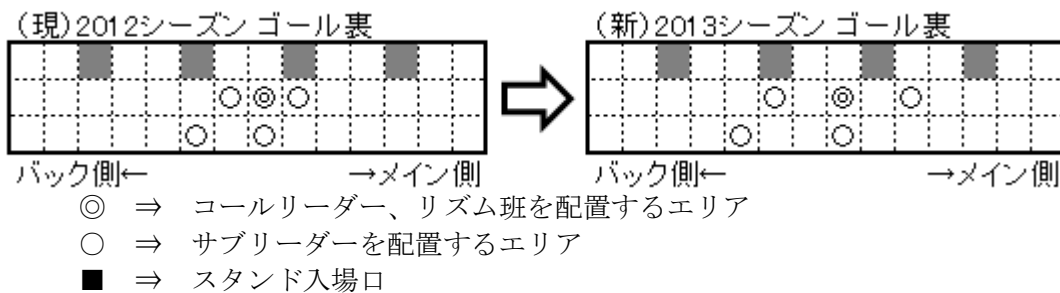

MATSUMOTO YAMAGA F.C.
vs Roasso Kumamoto

2013シーズンの応援エリアに関して

ウルトラスマツモトでは、更なる熱い応援を図るべく、昨年引き続き「サブコールリーダー」をゴール裏各所に配置し、活動を行っていきます。

つきましては、2013シーズンのサブコールリーダーの配置を以下のように決定しましたので、お知らせします。

2013シーズンの配置におきましては、以下の3点を狙いとしております。